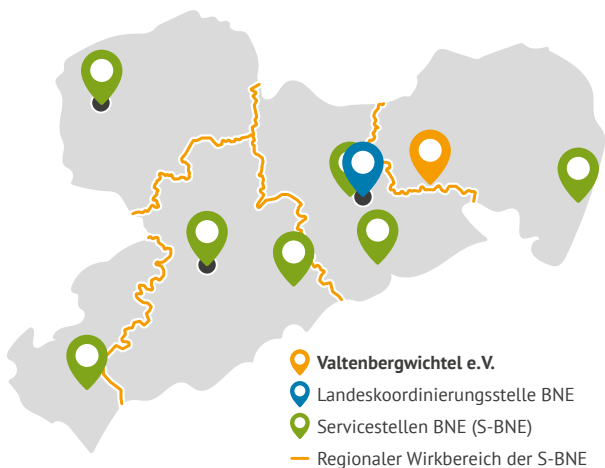

**BNE**  
SACHSEN  
SERVICESTELLE

**VALTENBERG-  
WICHTEL<sup>e.v.</sup>**

# VALTENBERG- WICHTEL E. V.

Ihre  
Servicestelle  
BNE für die LK  
Bautzen und  
Görlitz

[bne-sachsen.de/servicestellen](https://bne-sachsen.de/servicestellen)